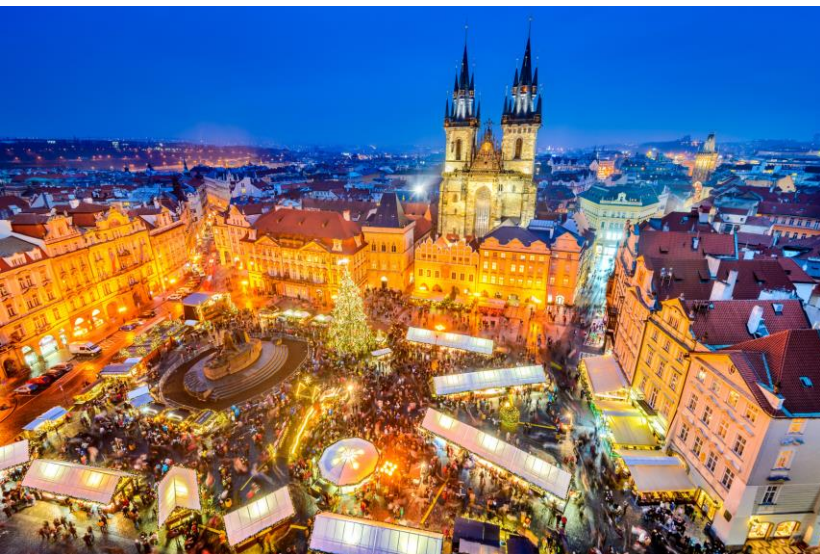

Weihnachtsmärkte

Prag

Samstag 19. Dez. 2020

Abfahrt: 07.00 Uhr

Preis: 30,00 €

Rothenburg ob d. Tauber

Sonntag 20. Dez. 2020

Abfahrt: 07.00 Uhr